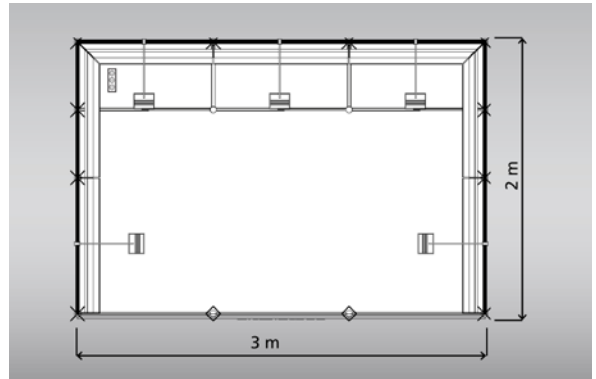

### Unsere Leistungen

- | **System-Wandbau**, 100 x 250 cm (BxH), weiß (andere Farben gegen Aufpreis)
- | **Beschriftung** (Futura, dunkelgrau), H: 10 cm, max. 25 Buchstaben
- | **Blende**, H: 30 cm, weiß
- | **1 Logo oder 1 Beschriftung** (Futura, dunkelgrau)
- | **Buchträger**, weiß
- | **Podeste mit Schiebetüren**, weiß (Zahnstangenschloss bitte gesondert bestellen)
- | **Beleuchtung**, Langarmstrahler
- | **Bodenbelag Nadelfilz**: anthrazit, 3000
- | **Dreifachsteckdose** (Stromanschluss wird separat berechnet und ist obligatorisch)