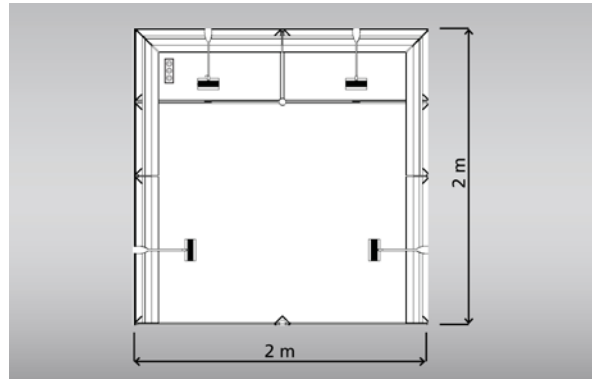

KOMPLETTSTÄNDE

Kleinststand classic S (4 m²)

Beispiel-Abbildung, Reihenstand

Unsere Leistungen

- | **System-Wandbau**, 100 x 250 cm (BxH), weiß (andere Farben gegen Aufpreis)
- | **Podeste mit Schiebetüren**, weiß (Zahnstangenschloss bitte gesondert bestellen)
- | **Beschriftung** (Futura, dunkelgrau), H: 10 cm, max. 25 Buchstaben
- | **Beleuchtung**, Strahler
- | **Blende**, H: 30 cm, weiß
- | **Bodenbelag Nadelfilz**: anthrazit, 3000
- | **1 Logo oder 1 Beschriftung** (Futura, dunkelgrau)
- | **Dreifachsteckdose** (Stromanschluss wird separat berechnet und ist obligatorisch)
- | **Buchträger**, weiß