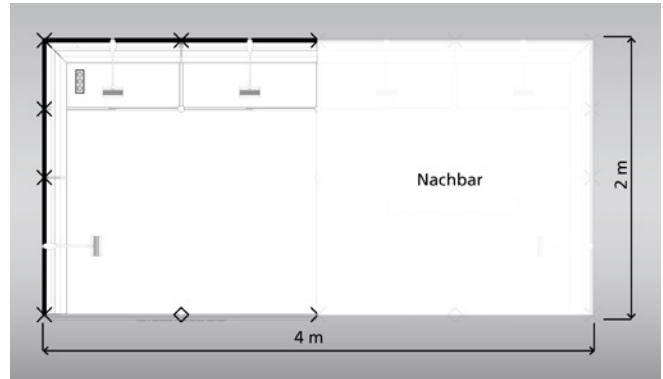

KOMPLETTSTÄNDE

Kleinststand duo (4 m²)

Beispiel-Abbildung, Reihenstand

Unsere Leistungen

- | **System-Wandbau**, 100 x 250 cm (BxH), weiß (andere Farben gegen Aufpreis)
- | **Beschriftung** (Futura, dunkelgrau), H: 10 cm, max. 25 Buchstaben
- | **Blende**, H: 30 cm, weiß
- | **1 Logo oder 1 Beschriftung** (Futura, dunkelgrau)
- | **Buchträger**, weiß (Anzahl auf Anfrage anpassbar)
- | **Podeste mit Schiebetüren**, weiß (Zahnstangenschloss bitte gesondert bestellen)
- | **Beleuchtung**, Langarmstrahler
- | **Bodenbelag Nadelfilz**: anthrazit, 3000
- | **Dreifachsteckdose** (Stromanschluss wird separat berechnet und ist obligatorisch)