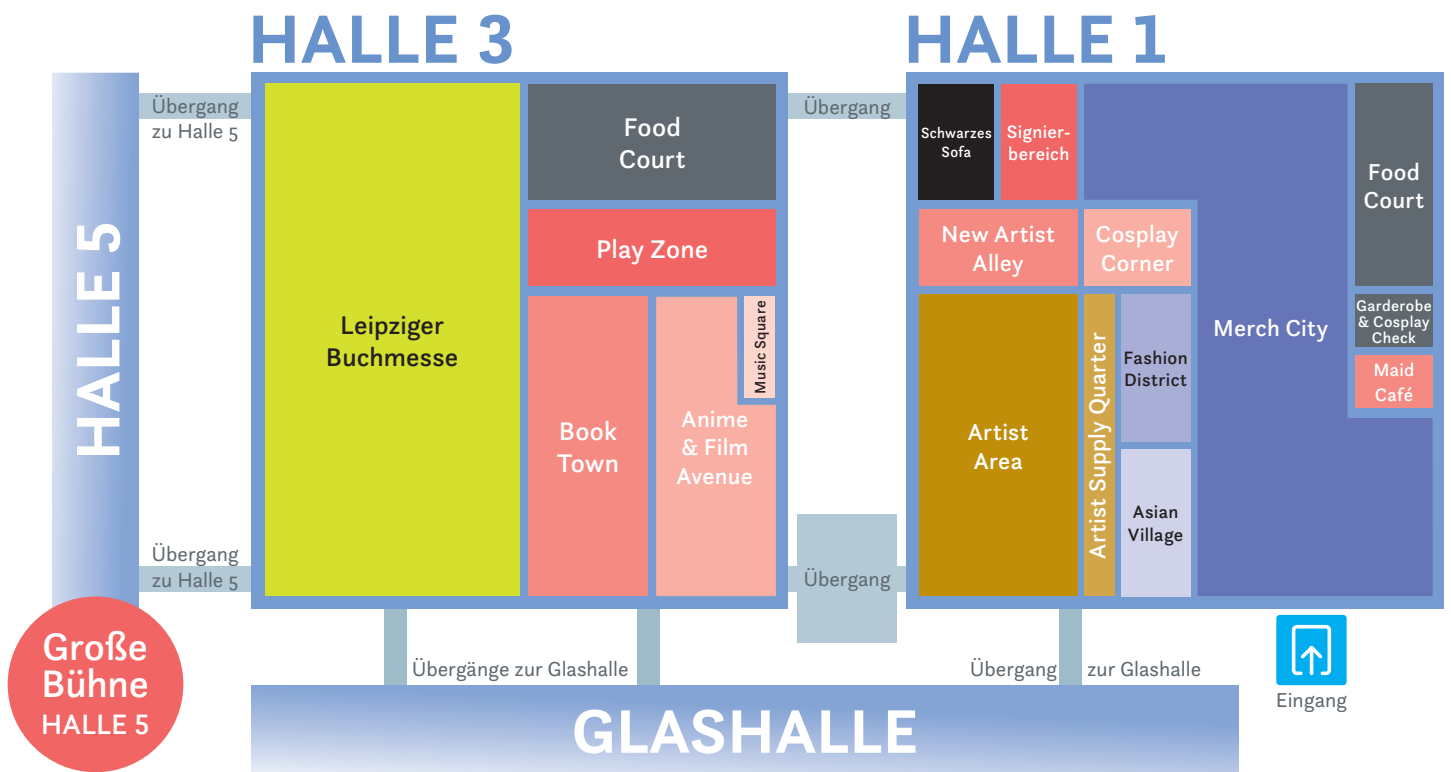

MESSEBEREICHE UND HALLENAUFTEILUNG 2027

In unserem **MCC Cosmos** in der Halle 1 und der Hälfte der Halle 3 finden die Besuchenden der Manga Comic Con ein breites, facettenreiches Angebot rund um die Themen Manga, Anime und Cosplay.

Die einzelnen Ausstellenden und ihre Angebote sollen durch die Platzierung der Themen- und Ausstellungsbereiche innerhalb der Hallen optimal zur Geltung kommen.

Nach **jetzigem Planungsstand** ist folgende Hallenaufteilung geplant:

Die Zuweisung des Messestandes an die Ausstellenden richtet sich nach Anmeldezeitpunkt sowie unseren vorhandenen Räumlichkeiten, Flächen, Bedürfnissen und Möglichkeiten. Je nach Anmeldebestand werden wir nach freiem Ermessen die Hallenaufplanung und Gliederung der Messebereiche vornehmen. Die Bekanntgabe der Standnummern ist für Januar geplant.